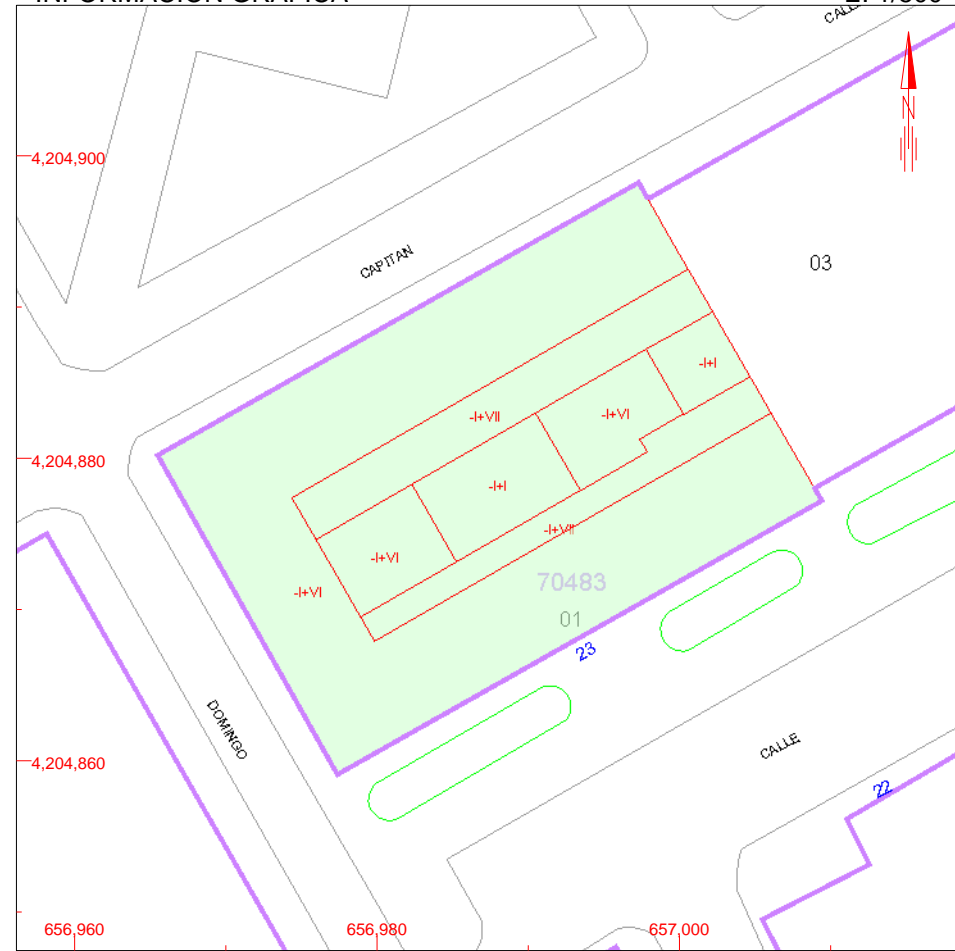

--

SUPERFICIE CONSTRUIDA [m²]

711

DATOS DE LA FINCA A LA QUE PERTENECE EL INMUEBLE

SITUACIÓN

CL MUSEO HUERTA 23

ALCANTARILLA [MURCIA]

SUPERFICIE CONSTRUIDA [m²]

5.627

SUPERFICIE SUELO [m²]

794

TIPO DE FINCA

[division horizontal]

ELEMENTOS DE CONSTRUCCIÓN

Uso	Escalera	Planta	Puerta	Superficie m ²
ALMACEN	1	00	D	152
ELEMENTOS COMUNES				59

INFORMACIÓN GRÁFICA

E: 1/500

Este documento no es una certificación catastral, pero sus datos pueden ser verificados a través del 'Acceso a datos catastrales no protegidos' de la OVC.

657,000 Coordenadas UTM, en metros.
 Límite de Manzana
 Límite de Parcela
 Límite de Construcciones
 Mobiliario y aceras
 Límite zona verde
 Hidrografía